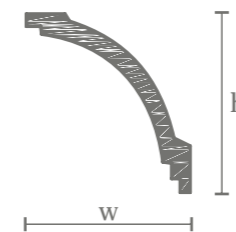

w: 7,5 cm
h: 7,5 cm
l: 200 cm

CAR-101

w: 10 cm
h: 10 cm
l: 200 cm

NEW

CAR-111

w: 7 cm
h: 11,5 cm
l: 200 cm

CAR-121

w: 11 cm
h: 12 cm
l: 200 cm

Cornices

Deckenleisten / corniches / cornici
listwy gzymsowe / rímsov  hladk  lišty

CET-031

w: 3,2 cm
h: 3,2 cm
l: 200 cm

CET-061

w: 6 cm
h: 6 cm
l: 200 cm

CET-081

w: 8 cm
h: 8,2 cm
l: 200 cm