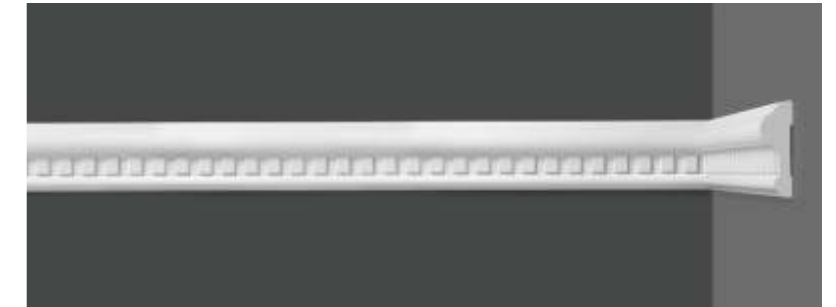

Ornamental Profiles

Wandprofile mit Ornament / profilés décorés / profili ornamentali
profile dekoracyjne z ornamentem / dekora né profily s ornamentom

OP-071
w: 2,5 cm
h: 7,7 cm
l: 200 cm

OP-072
w: 1,5 cm
h: 7,5 cm
l: 200 cm