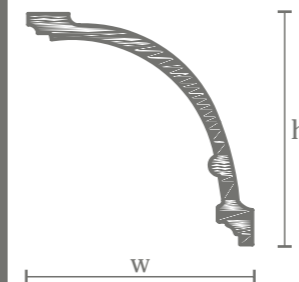

Cornices

Deckenleisten / corniches / cornici
listwy gzymsowe / rímsov  hladk  lišty

CTA-031

w: 3,5 cm
h: 3,5 cm
l: 200 cm

CTA-061

w: 6 cm
h: 6 cm
l: 200 cm

CTA-071

w: 6,9 cm
h: 7 cm
l: 200 cm

CTA-111

w: 7,4 cm
h: 11,4 cm
l: 200 cm

CTA-141

w: 14,3 cm
h: 14,8 cm
l: 200 cm

Cornices

Deckenleisten / corniches / cornici
listwy gzymsowe / římsové hladké lišty

CAR-071

w: 7,5 cm
h: 7,5 cm
l: 200 cm